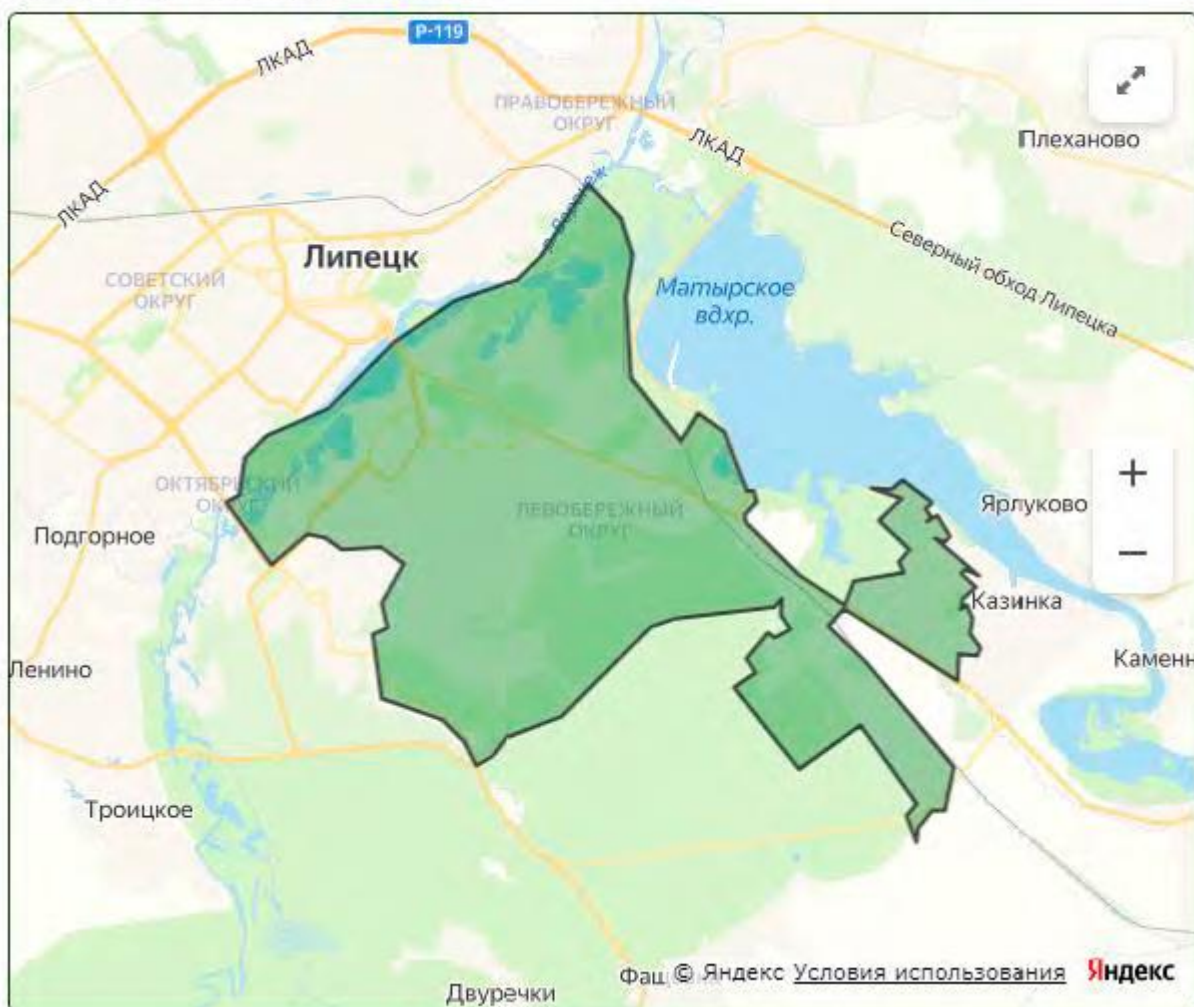

ПРОДАЖА

здания площадью 397,3 кв. м и земельного участка площадью 1 107 кв. м, расположенных по адресу: Липецкая область, г. Липецк, п. Матырский, ул. Моршанская, д. 2а (собственник АО «Газпром газораспределение Липецк»)

Цена первоначального предложения: 5 875 000 руб. (в том числе НДС)

Локация и месторасположение нежилого здания

Левобережный округ на карте

Объект недвижимости расположен: Липецкая область, г. Липецк, п. Матырский, ул. Моршанская, д. 2а.

Объект расположен в Левобережном округе, микрорайон Матырский. В квартале, ограниченном с севера-востока – Социалистической ул., с востока – ул. Боровой, с юга – ул. Звенигородской, с северо-запада – ул. Марата.